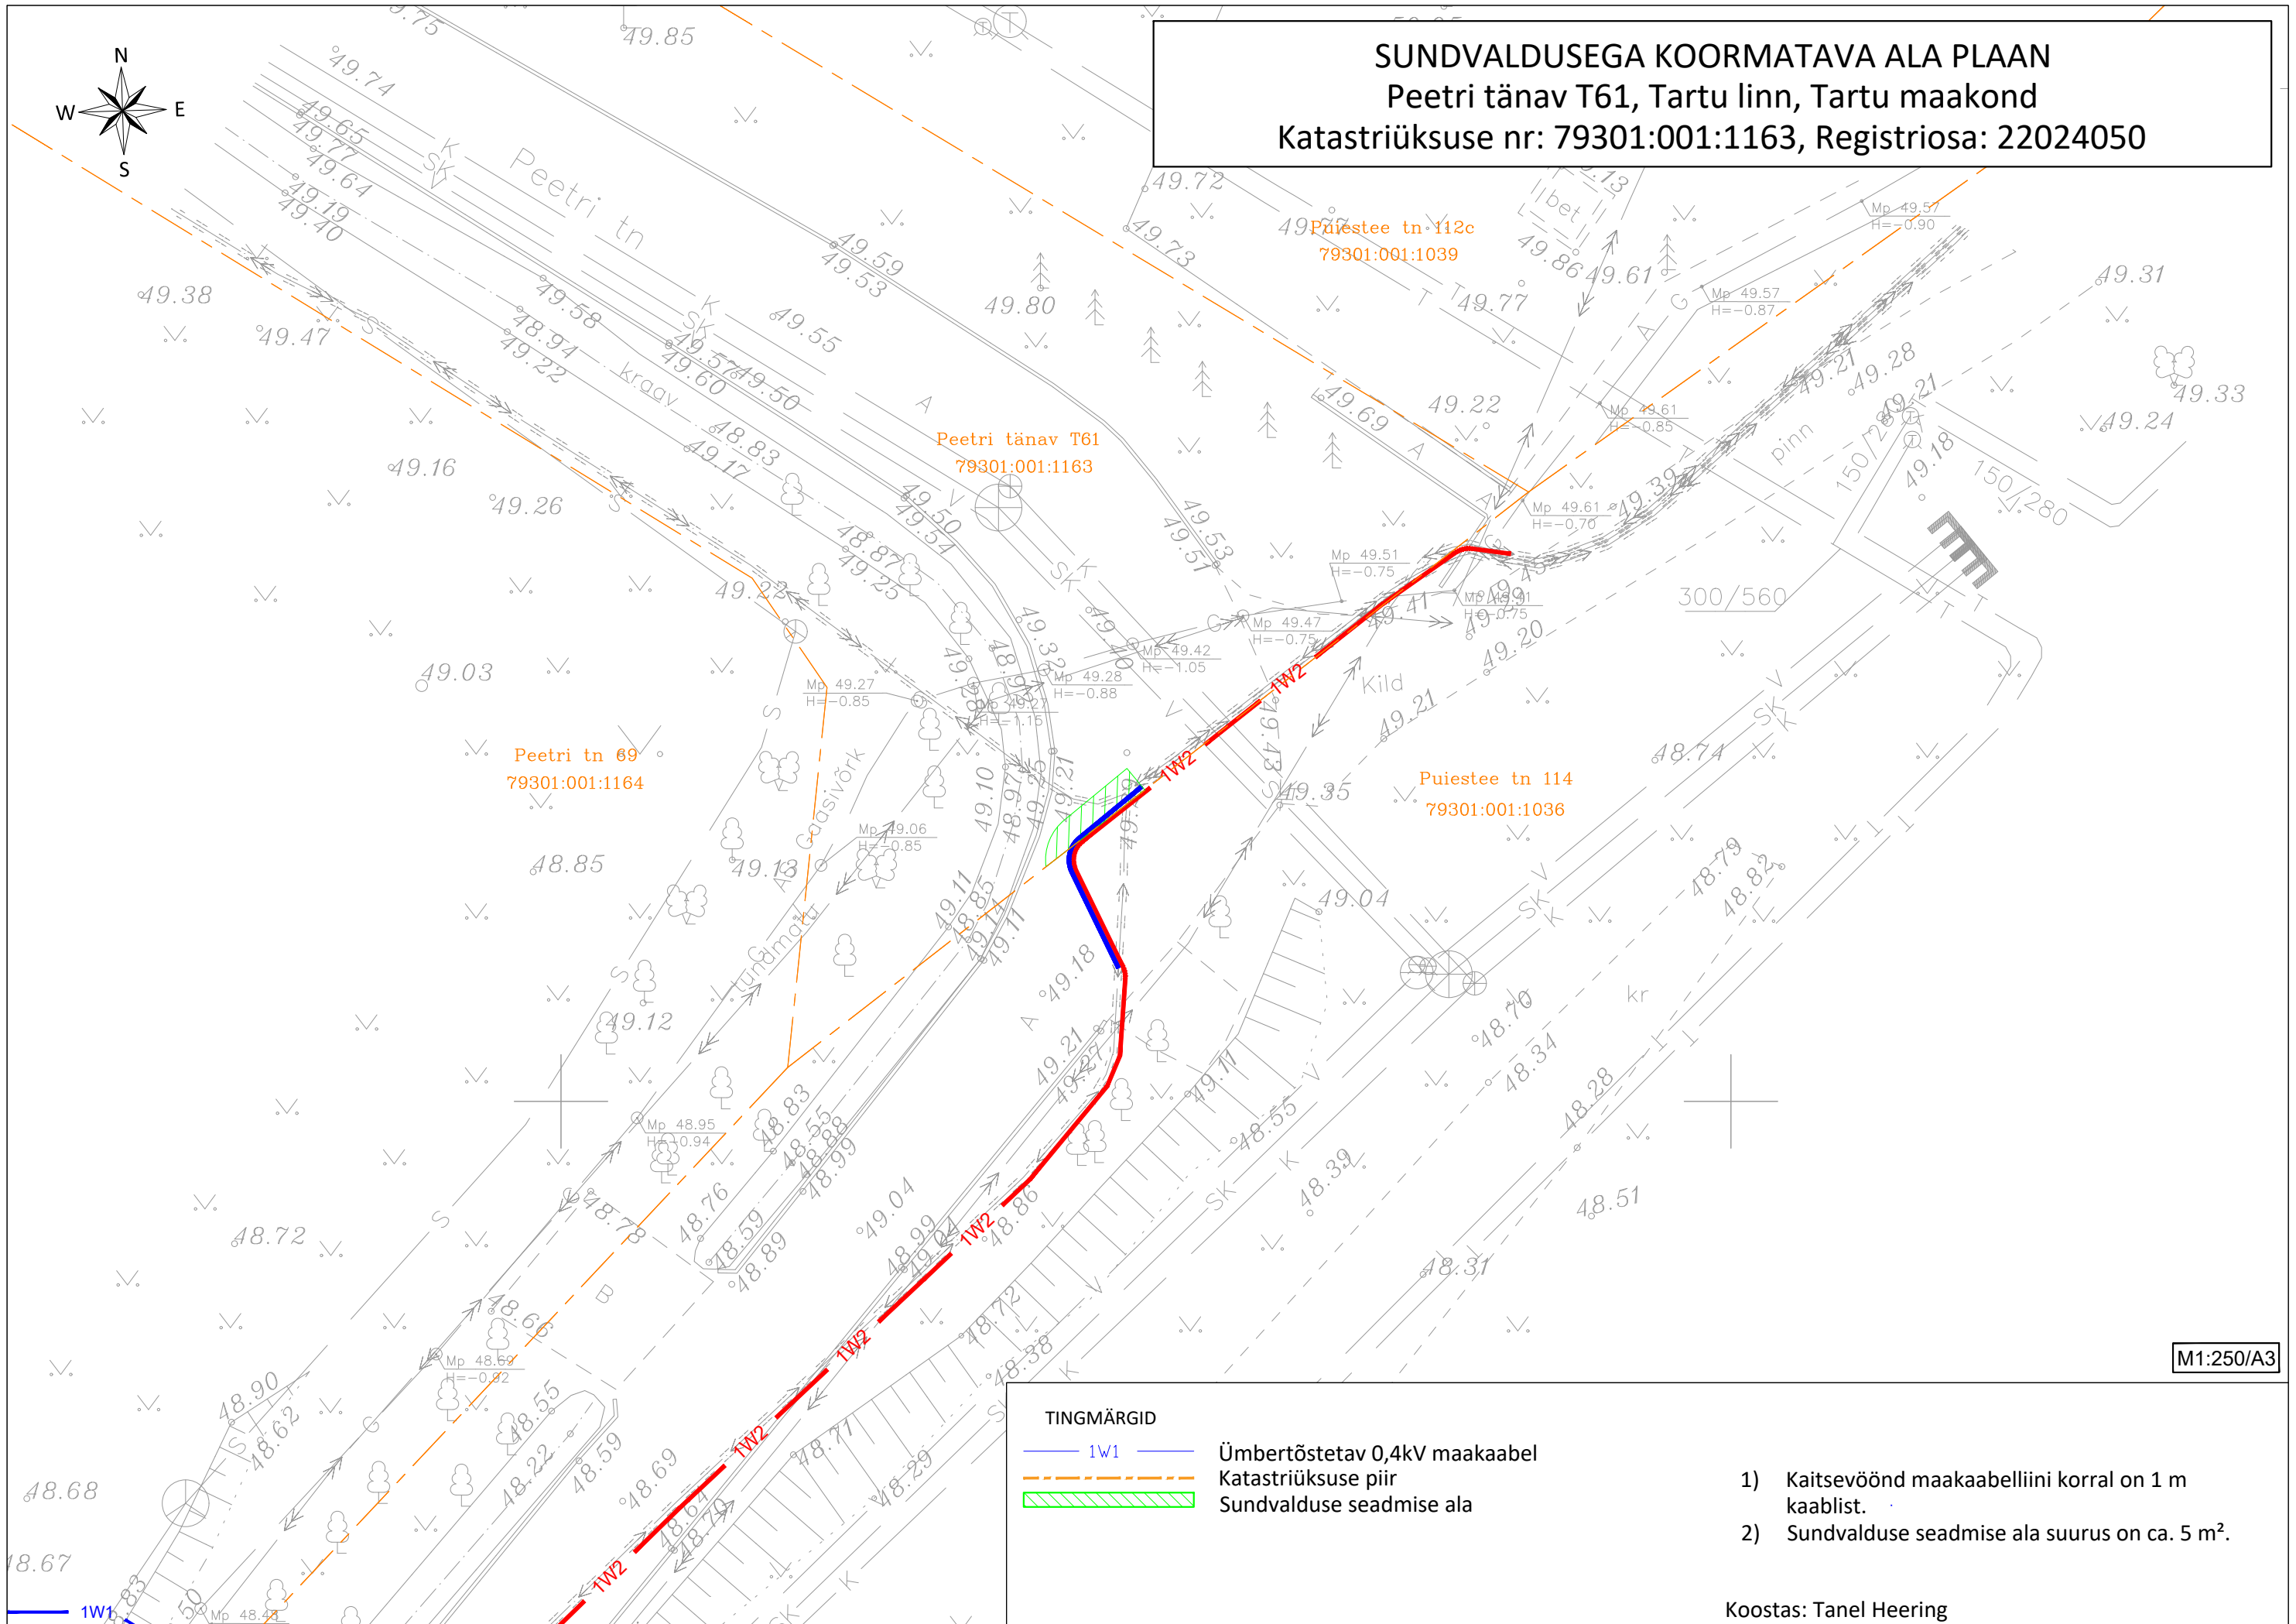

**SUNDVALDUSEGA KOORMATAVA ALA PLAAN**  
 Peetri tänav T61, Tartu linn, Tartu maakond  
 Katastriüksuse nr: 79301:001:1163, Registriosa: 22024050

M1:250/A3

**TINGMÄRGID**

- 1W1      Ümbertõstetav 0,4kV maakaabel
- - -      Katastriüksuse piir
- ▨      Sundvalduse seadmise ala

- 1) Kaitsevöönd maakaabelliini korral on 1 m kaablist.
- 2) Sundvalduse seadmise ala suurus on ca. 5 m<sup>2</sup>.

Koostas: Tanel Heering